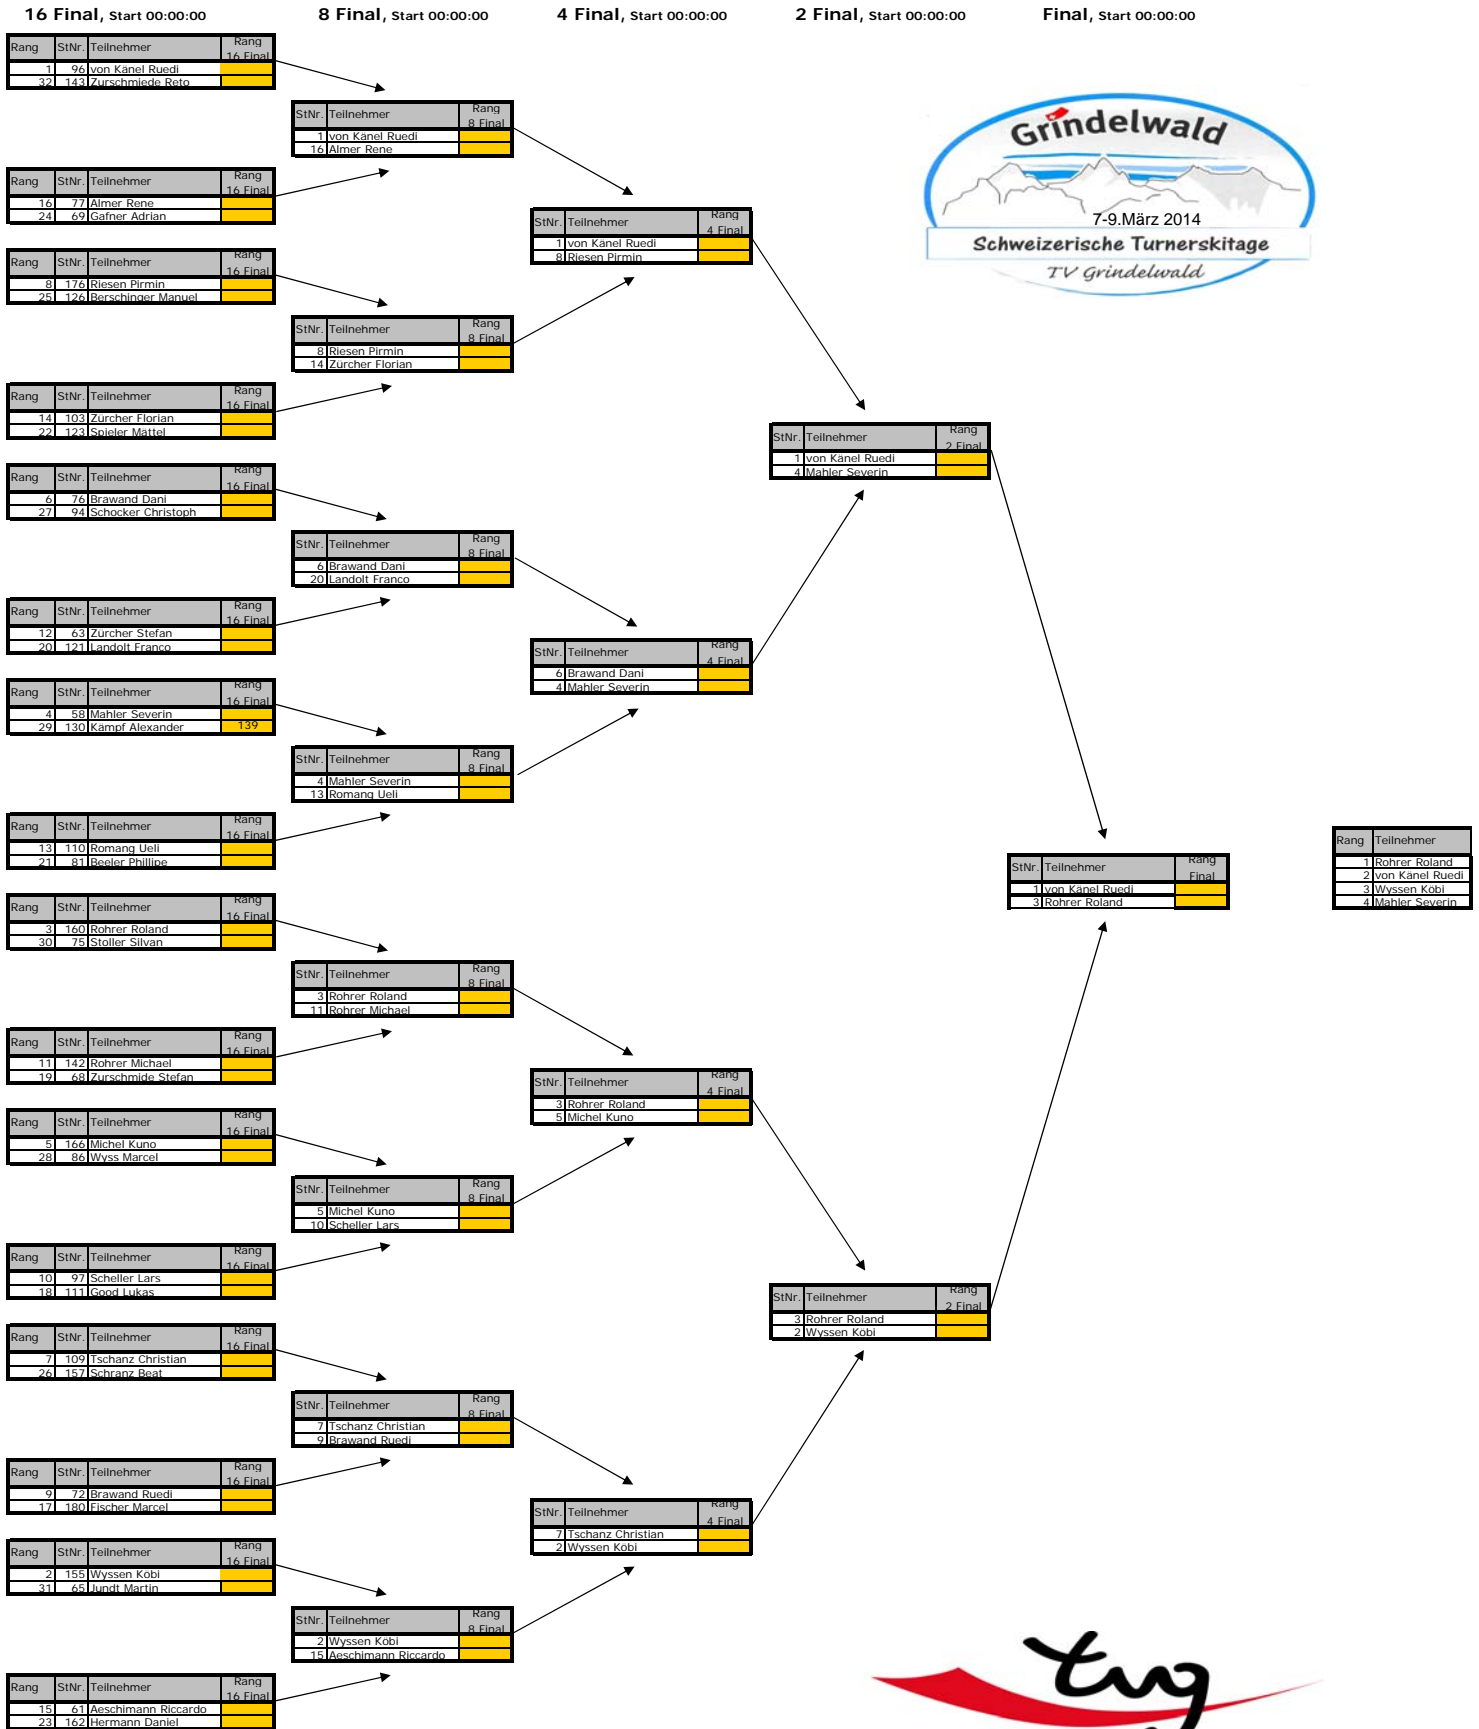

Langlauf

Turnerskitage 2014, vom 07.03.2014 - 09.03.2014

offizielle Rangliste

Jury

Wettkampfleiter: Spieler Fritz TV Grindelwald

Technische Daten

Start/Ziel: Heizwärme Grindelwald

Tiefster Punkt: 951 müM