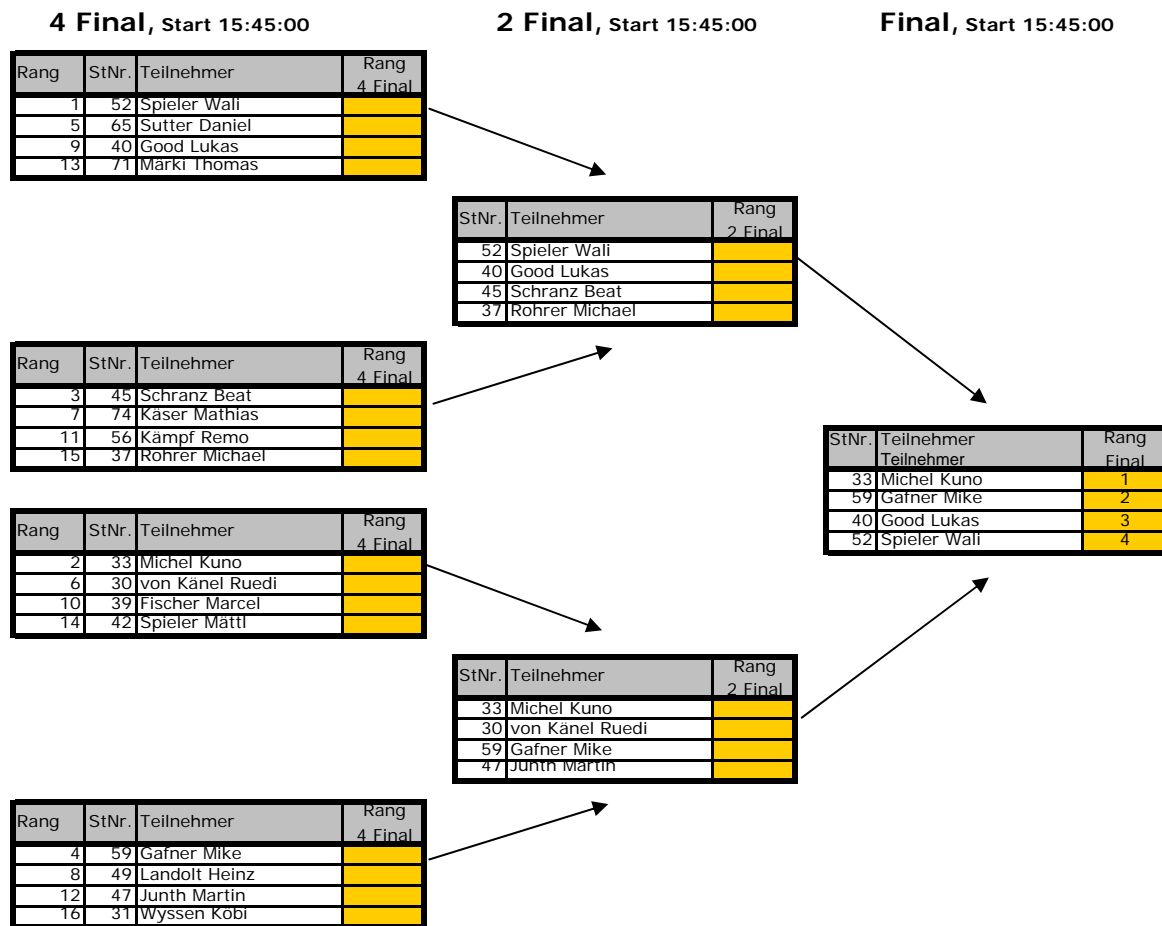

Sprint - LL Herren
Die 16 schnellsten aus dem LL Overall